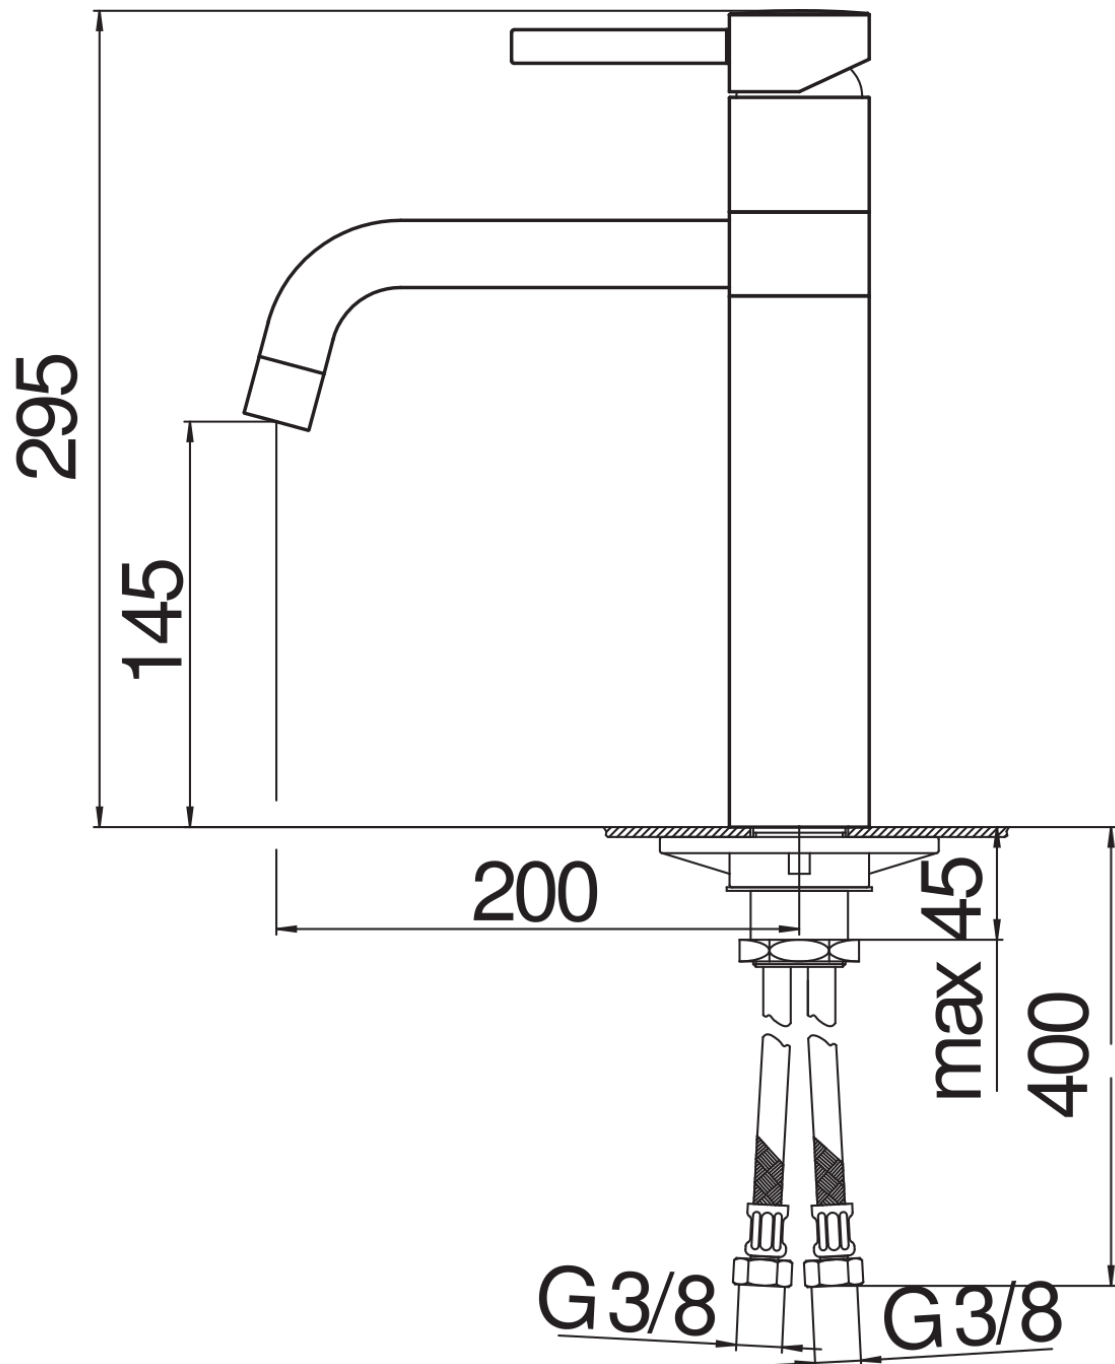

SPECIFICHE

Monocomando

Chrome

Bocca girevole 360°

Aeratore anticalcare M 24 x 1

Flessibili inox ø 3/8"

Limitatore di portata con freno al 50%

Imballo: 56,5 x 29 x 7,1 cm / 0,01163 m³ / 2,6 kg

CERTIFICAZIONI

DIAGRAMMA DI PORTATA: ACQUA CALDA/FREDDA

DIAGRAMMA DI PORTATA: ACQUA MISCELATA