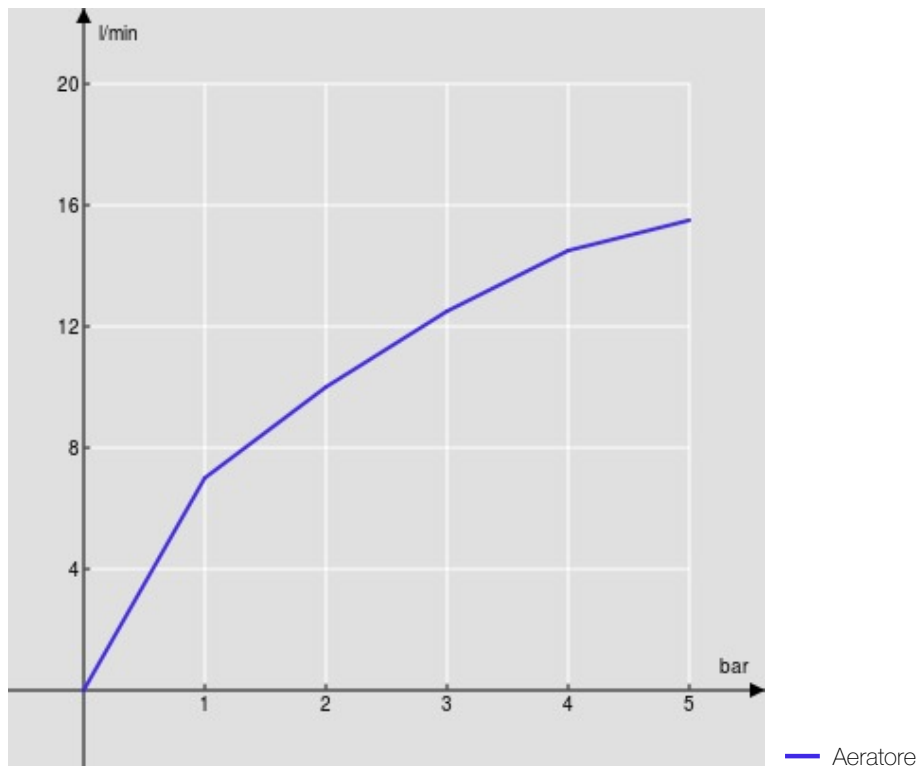

SPECIFICHE

Monocomando

Chrome

Bocca girevole 360°

Aeratore anticalcare M 24 x 1

Flessibili inox ø 3/8"

Limitatore di portata con freno al 50%

Imballo: 56,5 x 29 x 7,1 cm / 0,01163 m³ / 2,6 kg

CERTIFICAZIONI

DIAGRAMMA DI PORTATA: ACQUA CALDA/FREDDA

DIAGRAMMA DI PORTATA: ACQUA MISCELATA